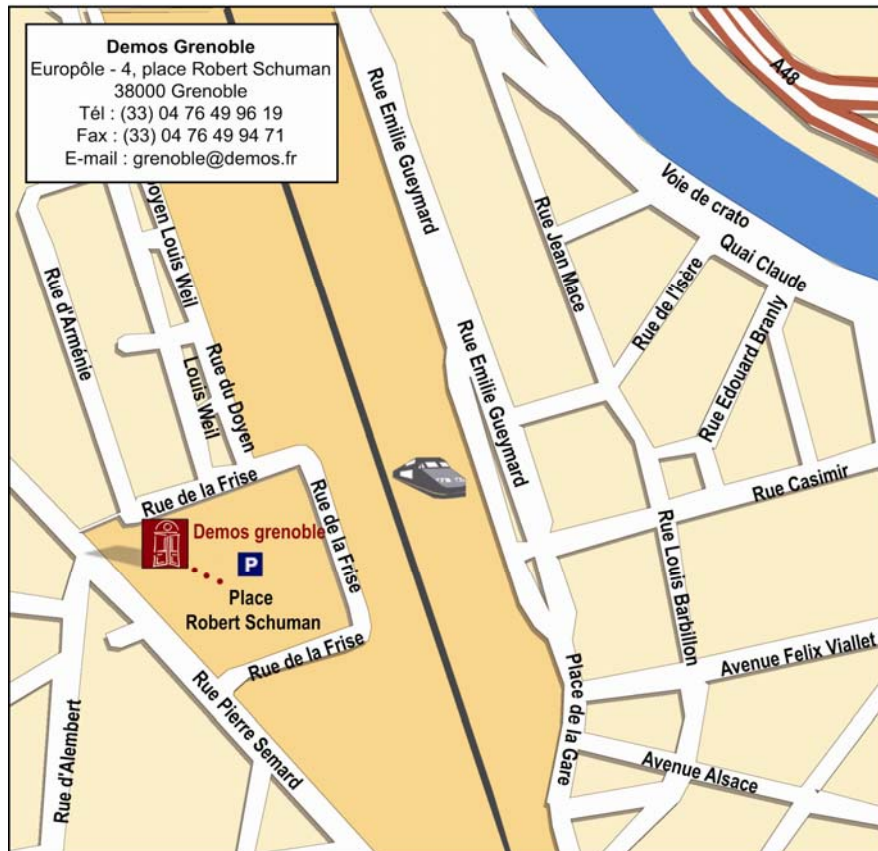

### En transports en commun

### En voiture

*parking souterrain : accès par l'avenue Louis Weil*

#### depuis Lyon par l'A43 et l'A48 :

**A43** direction **Chambéry**. Continuer sur l'**A48** direction **Grenoble**. Prendre la sortie **Gares Europôle/Polygone Scientifique**. Prendre le rond-point à **gauche** puis la **rue des Martyrs/rue Félix Esclangon**.

#### depuis Valence par l'A49 et l'A48 :

**A49** direction **Grenoble**. puis **A48** direction **Grenoble-centre**. Prendre la sortie Gares **Europôle/Polygone Scientifique**. Prendre le rond-point à **gauche** puis la **rue des Martyrs/rue Félix Esclangon**.